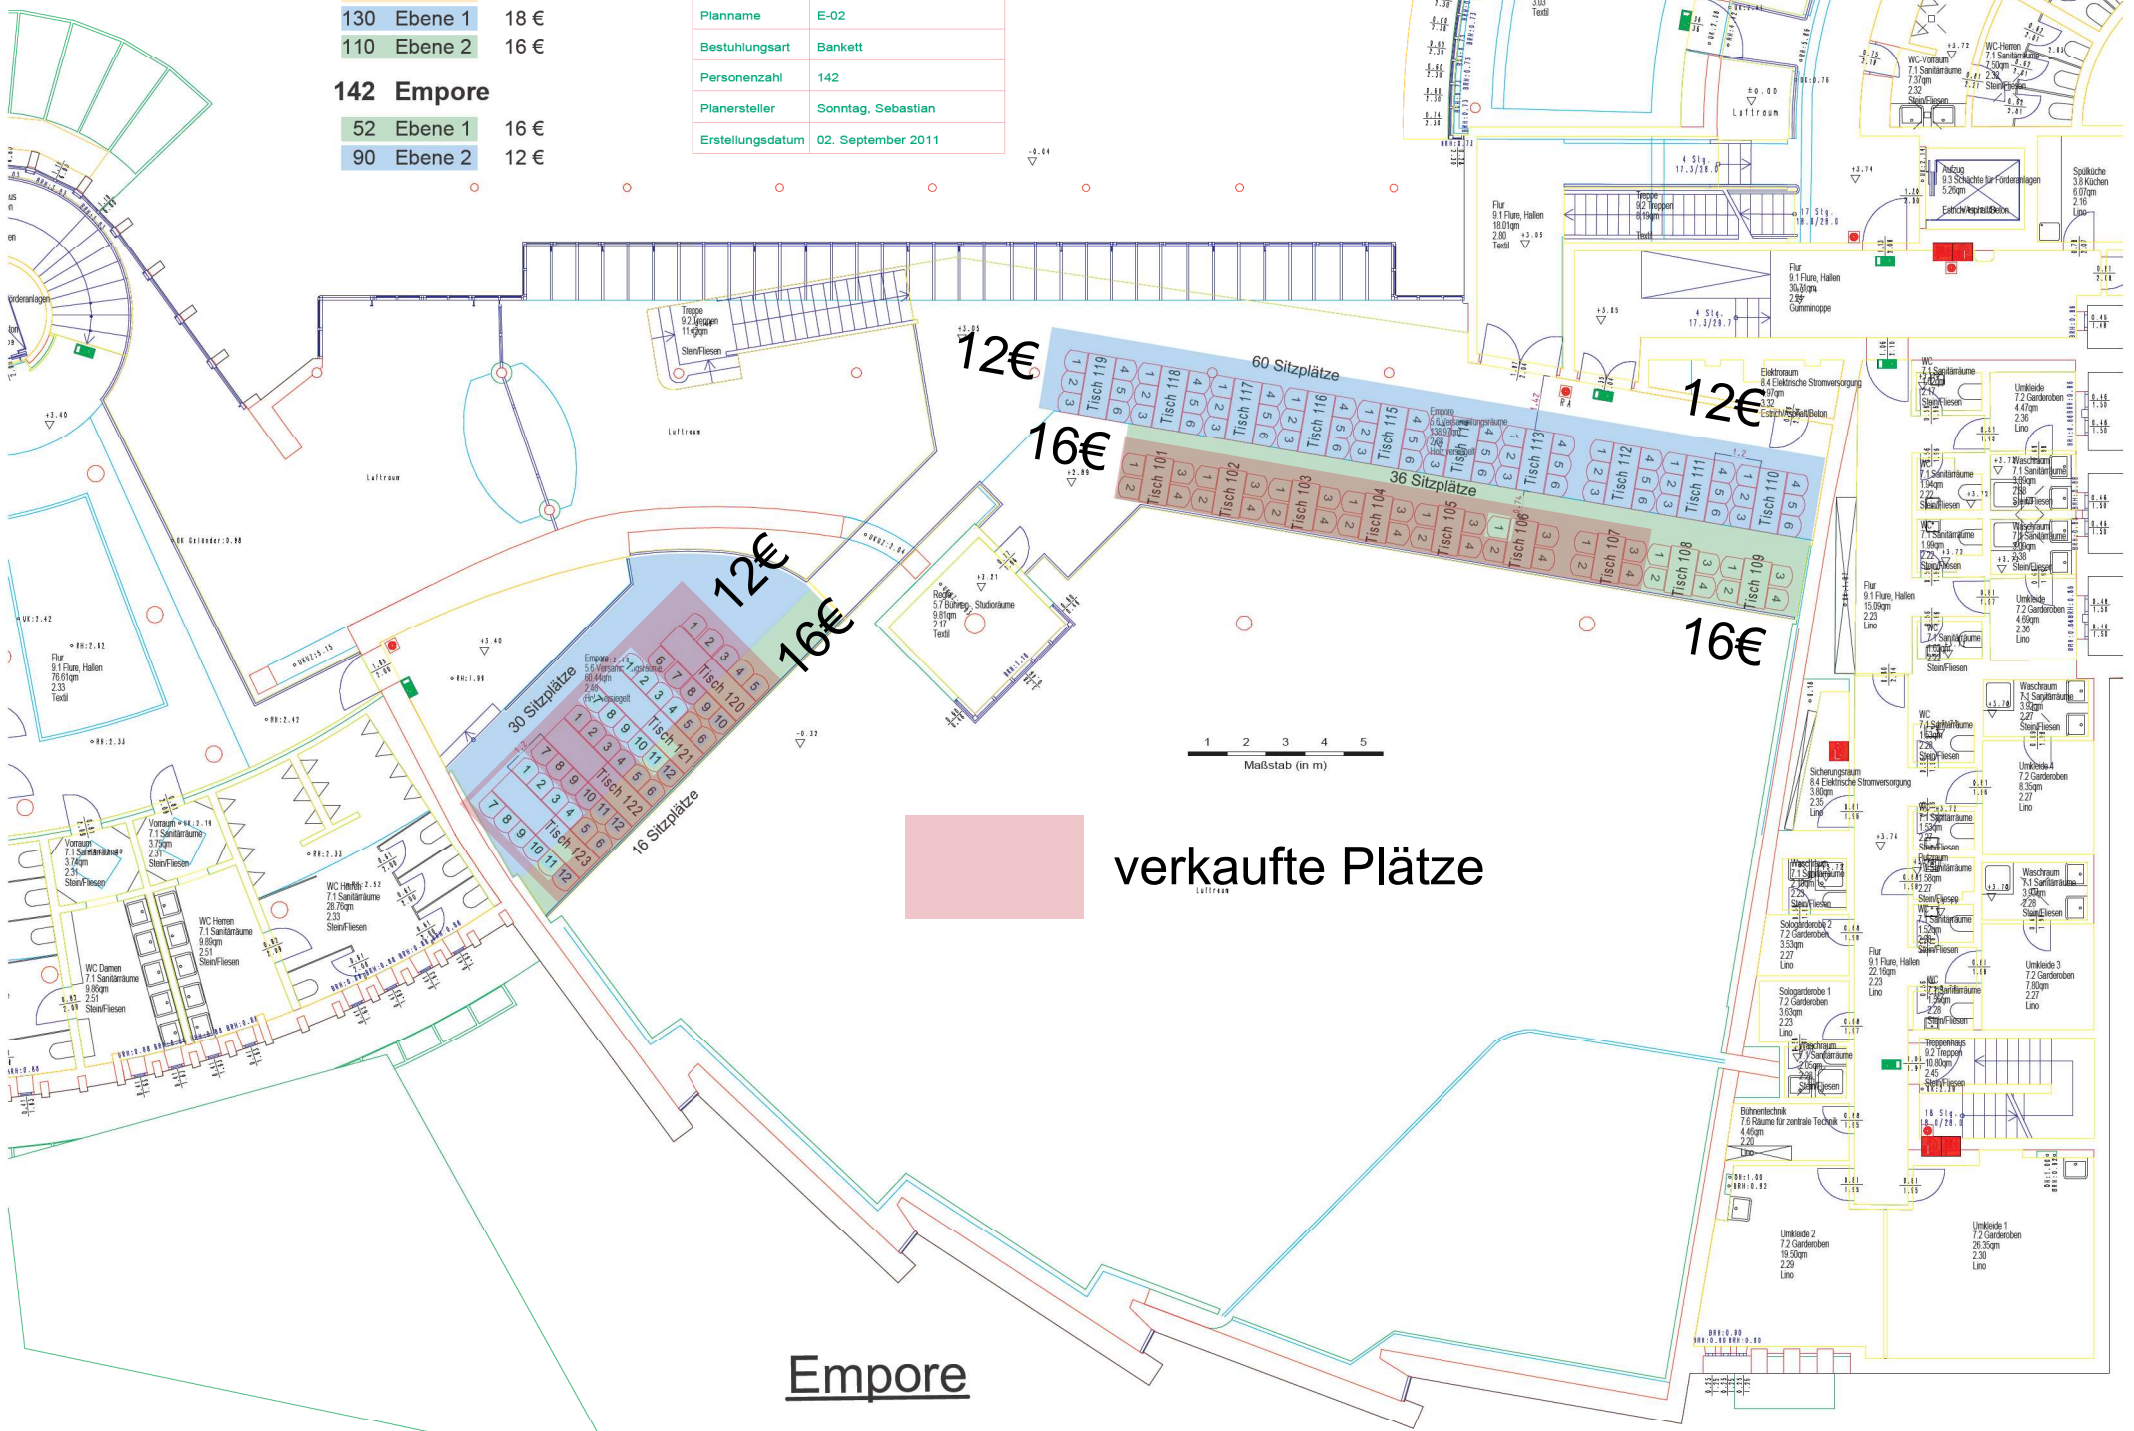

**612 Sitzplätze komplett**

**470 Festsaal**

**230 Festsaal** 18 €

**130 Ebene 1** 18 €

**110 Ebene 2** 16 €

**142 Empore**

**52 Ebene 1** 16 €

**90 Ebene 2** 12 €

**Kongresshaus  
Rosengarten**

**Berliner Platz 1  
96450 Coburg**

Raum	Empore
Planname	E-02
Bestuhlungsart	Bankett
Personenzahl	142
Planersteller	Sonntag, Sebastian
Erstellungsdatum	02. September 2011

**verkaufte Plätze**

**Empore**